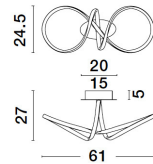

AMARA

/DEKORATIV/Deckenleuchten/Deckenleuchten

Produktdatenblatt

- Leuchtmittel: LED 23 Watt
- IP:20
- Lichtfarbe:3000k 1400lm
- Material: ALUMINIUM & ACRYLIC
- Farbe: SANDY BLACK
- Maße: L=61cm W:24,5cm H:27cm
- BULB: INCLUDED

9248106_2

9248106_3

9248106_4

9248106_5

9248106_6

9248106_7

9248106_8

Dieses Produkt gibt es in folgenden Ausführungen:

Best.-Nr.	Leuchtmittel	Detailinfos
28-9248106	AMARA LED 23 Watt Lichtfarbe: 3000K,	SANDY BLACK, ALUMINIUM & ACRYLIC, Maße: L=61cm W:24,5cm H:27cm IP20,

Herkunftsland EU - Irrtümer vorbehalten - Abmessungen können sich ändern.