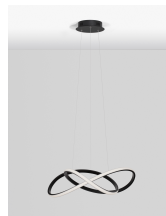

AMARA

/DEKORATIV/Hängeleuchten/Hängeleuchten

Produktdatenblatt

- Leuchtmittel: LED 28 Watt
- IP:20
- Lichtfarbe:3000k 1600lm
- Material: ALUMINIUM & ACRYLIC
- Farbe: SANDY BLACK
- Maße: Ø=56cm H:120cm
- BULB: INCLUDED

9248107_4

Dieses Produkt gibt es in folgenden Ausführungen:

Best.-Nr.	Leuchtmittel	Detailinfos
28-9248107	AMARA LED 28 Watt Lichtfarbe: 3000K,	SANDY BLACK, ALUMINIUM & ACRYLIC, Maße: Ø=56cm H:120cm IP20,

Herkunftsland EU - Irrtümer vorbehalten - Abmessungen können sich ändern.

ELUX Lichtsysteme GmbH

A-1230 Wien

Deutschstraße 4

Tel. 01/6154690, Fax 01/6154690-80

office@elux-licht.at

www.elux-licht.at