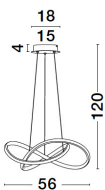

# AMARA

/DEKORATIV/Hängeleuchten/Hängeleuchten

Produktdatenblatt

- Leuchtmittel: LED 28 Watt
- IP:20
- Lichtfarbe:3000k 1600lm
- Material: ALUMINIUM & ACRYLIC
- Farbe: SANDY BLACK
- Maße: Ø=56cm H:120cm
- BULB: INCLUDED

9248107\_2

9248107\_3

9248107\_4

9248107\_5

9248107\_6

9248107\_7

9248107\_8

9248107\_9

9248107\_10

9248107\_11

9248107\_12

Dieses Produkt gibt es in folgenden Ausführungen:

Best.-Nr.	Leuchtmittel	Detailinfos
28-9248107	AMARA LED 28 Watt Lichtfarbe: 3000K,	SANDY BLACK, ALUMINIUM & ACRYLIC, Maße: Ø=56cm H:120cm IP20,