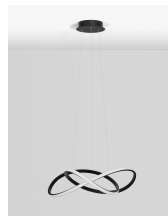

AMARA

/DEKORATIV/Hängeleuchten/Hängeleuchten

Produktdatenblatt

- Leuchtmittel: LED 28 Watt
- IP:20
- Lichtfarbe:3000k 1600lm
- Material: ALUMINIUM & ACRYLIC
- Farbe: SANDY BLACK
- Maße: Ø=56cm H:120cm
- BULB: INCLUDED

9248107_3

Dieses Produkt gibt es in folgenden Ausführungen:

Best.-Nr.	Leuchtmittel	Detailinfos
28-9248107	AMARA LED 28 Watt Lichtfarbe: 3000K,	SANDY BLACK, ALUMINIUM & ACRYLIC, Maße: Ø=56cm H:120cm IP20,

Herkunftsland EU - Irrtümer vorbehalten - Abmessungen können sich ändern.

ELUX Lichtsysteme GmbH

A-1230 Wien

Deutschstraße 4

Tel. 01/6154690, Fax 01/6154690-80

office@elux-licht.at

www.elux-licht.at