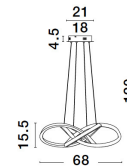

# AMARA

/DEKORATIV/Hängeleuchten/Hängeleuchten

Produktdatenblatt

- Leuchtmittel: LED 54 Watt
- IP:20
- Lichtfarbe:3000k 2800lm
- Material: ALUMINIUM & ACRYLIC
- Farbe: SANDY BLACK
- Maße: Ø=68cm H:120cm
- BULB: INCLUDED

9248108\_2

9248108\_3

9248108\_4

9248108\_5

9248108\_6

9248108\_7

9248108\_8

9248108\_9

9248108\_10

9248108\_11

Dieses Produkt gibt es in folgenden Ausführungen:

Best.-Nr.	Leuchtmittel	Detailinfos
28-9248108	AMARA LED 54 Watt Lichtfarbe: 3000K,	SANDY BLACK, ALUMINIUM & ACRYLIC, Maße: Ø=68cm H:120cm IP20,