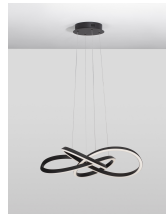

AMARA

/DEKORATIV/Hängeleuchten/Hängeleuchten

Produktdatenblatt

- Leuchtmittel: LED 54 Watt
- IP:20
- Lichtfarbe:3000k 2800lm
- Material: ALUMINIUM & ACRYLIC
- Farbe: SANDY BLACK
- Maße: Ø=68cm H:120cm
- BULB: INCLUDED

9248108_4

Dieses Produkt gibt es in folgenden Ausführungen:

Best.-Nr.	Leuchtmittel	Detailinfos
28-9248108	AMARA LED 54 Watt Lichtfarbe: 3000K,	SANDY BLACK, ALUMINIUM & ACRYLIC, Maße: Ø=68cm H:120cm IP20,

Herkunftsland EU - Irrtümer vorbehalten - Abmessungen können sich ändern.

ELUX Lichtsysteme GmbH
A-1230 Wien
Deutschstraße 4

Tel. 01/6154690, Fax 01/6154690-80
office@elux-licht.at

www.elux-licht.at