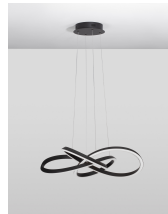

AMARA

/DEKORATIV/Hängeleuchten/Hängeleuchten

Produktdatenblatt

- Leuchtmittel: LED 54 Watt
- IP:20
- Lichtfarbe:3000k 2800lm
- Material: ALUMINIUM & ACRYLIC
- Farbe: SANDY BLACK
- Maße: Ø=68cm H:120cm
- BULB: INCLUDED

9248108_3

Dieses Produkt gibt es in folgenden Ausführungen:

Best.-Nr.	Leuchtmittel	Detailinfos
28-9248108	AMARA LED 54 Watt Lichtfarbe: 3000K,	SANDY BLACK, ALUMINIUM & ACRYLIC, Maße: Ø=68cm H:120cm IP20,

Herkunftsland EU - Irrtümer vorbehalten - Abmessungen können sich ändern.

ELUX Lichtsysteme GmbH
A-1230 Wien
Deutschstraße 4

Tel. 01/6154690, Fax 01/6154690-80
office@elux-licht.at

www.elux-licht.at