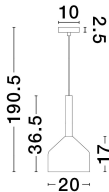

# AMELIA

/DEKORATIV/Hängeleuchten/Hängeleuchten

Produktdatenblatt

- Leuchtmittel: LED G9 DEPEND ON LAMP
- IP:20
- Lichtfarbe:DEPEND ON LAMPk DEPEND ON LAMPIm
- Material: METAL & GLASS
- Farbe: SANDY GOLD
- Maße: Ø=20cm H:190,5cm
- BULB: EXCLUDED

9028830\_2

9028830\_3

9028830\_4

Dieses Produkt gibt es in folgenden Ausführungen:

Best.-Nr.	Leuchtmittel	Detailinfos
28-9028830	AMELIA LED G9 DEPEND ON LAMP Lichtfarbe: DEPEND ON LAMP,	SANDY GOLD, METAL & GLASS, Maße: Ø=20cm H:190,5cm IP20,