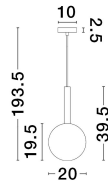

# AMELIA

/DEKORATIV/Hängeleuchten/Hängeleuchten

Produktdatenblatt

- Leuchtmittel: LED G9 DEPEND ON LAMP
- IP:20
- Lichtfarbe:DEPEND ON LAMPk DEPEND ON LAMPIm
- Material: METAL & GLASS
- Farbe: SANDY GOLD
- Maße: Ø=20cm H:190,5cm
- BULB: EXCLUDED

9028831\_2

9028831\_3

9028831\_4

Dieses Produkt gibt es in folgenden Ausführungen:

Best.-Nr.	Leuchtmittel	Detailinfos
28-9028831	AMELIA LED G9 DEPEND ON LAMP Lichtfarbe: DEPEND ON LAMP,	SANDY GOLD, METAL & GLASS, Maße: Ø=20cm H:190,5cm IP20,