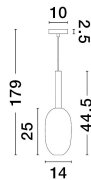

AMELIA

/DEKORATIV/Hängeleuchten/Hängeleuchten

Produktdatenblatt

- Leuchtmittel: LED G9 DEPEND ON LAMP
- IP:20
- Lichtfarbe:DEPEND ON LAMPk DEPEND ON LAMPIm
- Material: METAL & GLASS
- Farbe: SANDY GOLD
- Maße: Ø=14cm H:179cm
- BULB: EXCLUDED

9028833_2

9028833_3

9028833_4

Dieses Produkt gibt es in folgenden Ausführungen:

Best.-Nr.	Leuchtmittel	Detailinfos
28-9028833	AMELIA LED G9 DEPEND ON LAMP Lichtfarbe: DEPEND ON LAMP,	SANDY GOLD, METAL & GLASS, Maße: Ø=14cm H:179cm IP20,