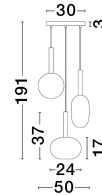

AMELIA

/DEKORATIV/Hängeleuchten/Hängeleuchten

Produktdatenblatt

- Leuchtmittel: LED G9 DEPEND ON LAMP
- IP:20
- Lichtfarbe:DEPEND ON LAMPk DEPEND ON LAMPIm
- Material: METAL & GLASS
- Farbe: SANDY GOLD
- Maße: Ø=24cm H:191cm
- BULB: EXCLUDED

9028834_2

9028834_3

9028834_4

9028834_5

Dieses Produkt gibt es in folgenden Ausführungen:

Best.-Nr.	Leuchtmittel	Detailinfos
28-9028834	AMELIA LED G9 DEPEND ON LAMP Lichtfarbe: DEPEND ON LAMP,	SANDY GOLD, METAL & GLASS, Maße: Ø=24cm H:191cm IP20,