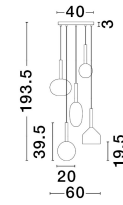

AMELIA

/DEKORATIV/Hängeleuchten/Hängeleuchten

Produktdatenblatt

- Leuchtmittel: LED G9 DEPEND ON LAMP
- IP:20
- Lichtfarbe:DEPEND ON LAMPk DEPEND ON LAMPIm
- Material: METAL & GLASS
- Farbe: SANDY GOLD
- Maße: Ø=24cm H:191cm
- BULB: EXCLUDED

9028835_2

9028835_3

9028835_4

9028835_5

9028835_6

Dieses Produkt gibt es in folgenden Ausführungen:

Best.-Nr.	Leuchtmittel	Detailinfos
28-9028835	AMELIA LED G9 DEPEND ON LAMP Lichtfarbe: DEPEND ON LAMP,	SANDY GOLD, METAL & GLASS, Maße: Ø=24cm H:191cm IP20,