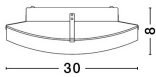

# ANCO

/DEKORATIV/Deckenleuchten/Deckenleuchten

Produktdatenblatt

- Leuchtmittel: LED E27 DEPEND ON LAMP
- IP:20
- Lichtfarbe:DEPEND ON LAMPk DEPEND ON LAMPIm
- Material: METAL & GLASS
- Farbe: CHROME & WHITE SATINATED
- Maße: Ø=30cm H:8cm
- BULB: EXCLUDED

600401\_3

600401\_6

Dieses Produkt gibt es in folgenden Ausführungen:

Best.-Nr.	Leuchtmittel	Detailinfos
28-600401	ANCO LED E27 DEPEND ON LAMP Lichtfarbe: DEPEND ON LAMP,	CHROME & WHITE SATINATED, METAL & GLASS, Maße: Ø=30cm H:8cm IP20,