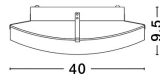

ANCO

/DEKORATIV/Deckenleuchten/Deckenleuchten

Produktdatenblatt

- Leuchtmittel: LED E27 DEPEND ON LAMP
- IP:20
- Lichtfarbe:DEPEND ON LAMPk DEPEND ON LAMPIm
- Material: METAL & GLASS
- Farbe: CHROME & WHITE SATINATED
- Maße: Ø=40cm H:9,5cm
- BULB: EXCLUDED

600402_2

600402_3

600402_4

Dieses Produkt gibt es in folgenden Ausführungen:

| Best.-Nr. | Leuchtmittel | Detailinfos |
|-----------|---------------------------------------------------------------|---------------------------------------------------------------------------|
| 28-600402 | ANCO LED E27 DEPEND ON LAMP Lichtfarbe: DEPEND ON LAMP, | CHROME & WHITE SATINATED, METAL & GLASS, Maße: Ø=40cm H:9,5cm IP20, |