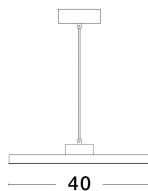

ANDRIA

/DEKORATIV/Hängeleuchten/Hängeleuchten

Produktdatenblatt

- Leuchtmittel: LED 30 Watt
- IP:20
- Lichtfarbe:3000k 2221lm
- Material: ALUMINIUM & ACRYLIC
- Farbe: SANDY BLACK
- Maße: Ø=40cm H:0cm
- BULB: INCLUDED

9212909_2

9212909_3

Dieses Produkt gibt es in folgenden Ausführungen:

Best.-Nr.	Leuchtmittel	Detailinfos
28-9212909	ANDRIA LED 30 Watt Lichtfarbe: 3000K,	SANDY BLACK, ALUMINIUM & ACRYLIC, Maße: Ø=40cm H:0cm IP20,