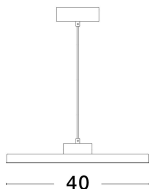

ANDRIA

/DEKORATIV/Hängeleuchten/Hängeleuchten

Produktdatenblatt

- Leuchtmittel: LED 30 Watt
- IP:20
- Lichtfarbe:3000k 2221lm
- Material: ALUMINIUM & ACRYLIC
- Farbe: SANDY WHITE
- Maße: Ø=40cm H:0cm
- BULB: INCLUDED

9212910_2

9212910_3

9212910_4

9212910_5

9212910_6

9212910_7

Dieses Produkt gibt es in folgenden Ausführungen:

Best.-Nr.	Leuchtmittel	Detailinfos
28-9212910	ANDRIA LED 30 Watt Lichtfarbe: 3000K,	SANDY WHITE, ALUMINIUM & ACRYLIC, Maße: Ø=40cm H:0cm IP20,