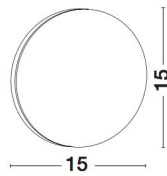

ANZIO

/DEKORATIV/Wandleuchten/Wandleuchten

Produktdatenblatt

- Leuchtmittel: LED 6 Watt
- IP:20
- Lichtfarbe:3000k 390lm
- Material: ALUMINIUM
- Farbe: WHITE
- Maße: L=15cm W:3cm H:15cm
- BULB: INCLUDED

711006_2

711006_3

5 212017 408013

711006_6

Dieses Produkt gibt es in folgenden Ausführungen:

Best.-Nr.	Leuchtmittel	Detailinfos
28-711006	ANZIO LED 6 Watt Lichtfarbe: 3000K,	WHITE, ALUMINIUM, Maße: L=15cm W:3cm H:15cm IP20,