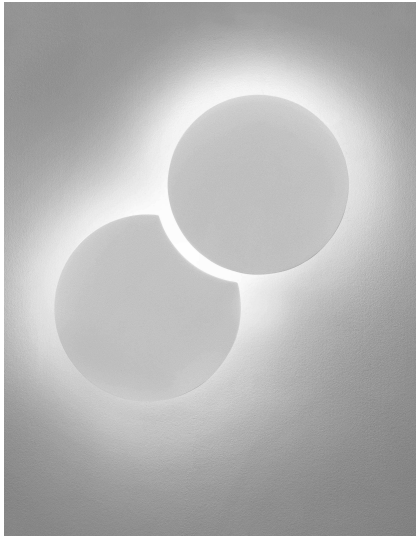

ANZIO

/DEKORATIV/Wandleuchten/Wandleuchten

Produktdatenblatt

- Leuchtmittel: LED 6 Watt
- IP:20
- Lichtfarbe:3000k 390lm
- Material: ALUMINIUM
- Farbe: WHITE
- Maße: L=15cm W:3cm H:15cm
- BULB: INCLUDED

711008_2

711008_3

5 212017 410061

711008_6

Dieses Produkt gibt es in folgenden Ausführungen:

Best.-Nr.	Leuchtmittel	Detailinfos
28-711008	ANZIO LED 6 Watt Lichtfarbe: 3000K,	WHITE, ALUMINIUM, Maße: L=15cm W:3cm H:15cm IP20,