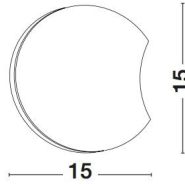

ANZIO

/DEKORATIV/Wandleuchten/Wandleuchten

Produktdatenblatt

- Leuchtmittel: LED 6 Watt
- IP:20
- Lichtfarbe:3000k 390lm
- Material: ALUMINIUM
- Farbe: WHITE
- Maße: L=15cm W:3cm H:15cm
- BULB: INCLUDED

711008_2

711008_3

5 212017 410061

711008_6

Dieses Produkt gibt es in folgenden Ausführungen:

Best.-Nr.	Leuchtmittel	Detailinfos
28-711008	ANZIO LED 6 Watt Lichtfarbe: 3000K,	WHITE, ALUMINIUM, Maße: L=15cm W:3cm H:15cm IP20,