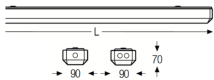

AOT MINI T5 2x28W L=1205mm

/INTERIOR/Feuchtraum- und Nuplexleuchten/Restposten

Produktdatenblatt

- Leuchtenunterteil aus Stahlblech weiß
- Drehriegel-Verschlüsse
- Acrylglaswanne opal
- für Leuchtstofflampe T5, 16mm

Dieses Produkt gibt es in folgenden Ausführungen:

Best.-Nr.	Leuchtmittel	Detailinfos
20-7002 2050	AOT MINI T5 2x28W L=1205mm T5 28W 230V	weiß, Acryl opal, Maße: 1205 x 90mm, H= 70mm IP50, EVG

Herkunftsland EU - Irrtümer vorbehalten - Abmessungen können sich ändern.