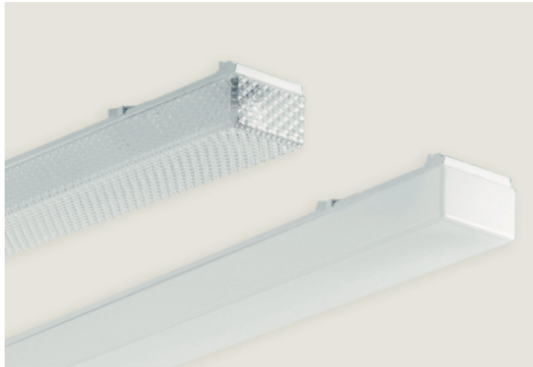

AOT MINI T5 2x28W L=1205mm

/INTERIOR/Feuchtraum- und Nuplexleuchten/Restposten

Produktdatenblatt

- Leuchtenunterteil aus Stahlblech weiß
- Drehriegel-Verschlüsse
- Acrylglaswanne opal
- für Leuchtstofflampe T5, 16mm

Dieses Produkt gibt es in folgenden Ausführungen:

Best.-Nr.	Leuchtmittel	Detailinfos
20-7002 2050	AOT MINI T5 2x28W L=1205mm T5 28W 230V	weiß, Acryl opal, Maße: 1205 x 90mm, H= 70mm IP50, EVG

Herkunftsland EU - Irrtümer vorbehalten - Abmessungen können sich ändern.