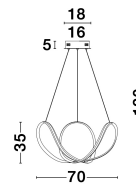

9348051_5

APUS - 9348051

Dimmable

Sandy Black Aluminium
& Acrylic

LED 50 Watt 230 Volt

2158Lm 3000K IP20

D: 70 H: 120 cm