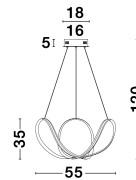

APUS

/DEKORATIV/Hängeleuchten/Hängeleuchten

Produktdatenblatt

- Leuchtmittel: LED 45 Watt
- IP:20
- Lichtfarbe:3000k 1720lm
- Material: ALUMINIUM & ACRYLIC
- Farbe: SANDY BLACK
- Maße: Ø=55cm H:120cm
- BULB: INCLUDED

9348053_2

9348053_3

9348053_4

9348053_5

APUS - 9348053

Dimmable

Sandy Black Aluminium
& Acrylic
LED 45 Watt 230 Volt
1720Lm 3000K IP20
D: 55 H: 120 cm

9348053_6

9348053_8

Dieses Produkt gibt es in folgenden Ausführungen:

Best.-Nr.	Leuchtmittel	Detailinfos
28-9348053	APUS LED 45 Watt Lichtfarbe: 3000K,	SANDY BLACK, ALUMINIUM & ACRYLIC, Maße: Ø=55cm H:120cm IP20,