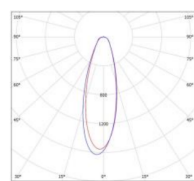

AREA SPORT LED

/EXTERIOR/Strahler/Strahler

Produktdatenblatt

- Flutlichtstrahler für Wand- oder Mastmontage
- Gehäuse aus Aluminium-Druckguss pulverbeschichtet
- Diffusor aus gehärtetem Glas
- Schlagfestigkeit IK08
- 1-10V dimmbar, TYP 1 - breitstrahlend
- inkl. Montagebügel für Wandmontage
- Mastadapter für Zopf 45-60mm (als Zubehör separat zu bestellen)
- Montagehöhe 4-16m
- Lichtfarbe: cool white 4000K
- Farbe: grau
- OPTION: DALI, CASAMBI, verschiedene Optiken: TYP 2 - medium wide, TYP 3 - engstrahlend (nur 400W)
- L 332 x B 320 x H 95mm = 100/150/200W
- L 555 x B 320 x H 95mm = 300/400W

L 332 x B 320 x H 95mm = 100/150/200W
L 555 x B 320 x H 95mm = 300/400W

TYP1

TYP2

TYP3

Dieses Produkt gibt es in folgenden Ausführungen:

Best.-Nr.	Leuchtmittel	Detailinfos
61-AREA SPORT 100	AREA SPORT LED Lichtfarbe: 4000K, CRI: Ra>80,	grau, IP66,
61-AREA SPORT 150	AREA SPORT LED Lichtfarbe: 4000K, CRI: Ra>80,	grau, IP66,
61-AREA SPORT 200	AREA SPORT LED Lichtfarbe: 4000K, CRI: Ra>80,	grau, IP66,