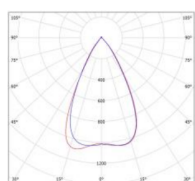

AREA SPORT LED

/EXTERIOR/Strahler/Strahler

Produktdatenblatt

- Flutlichtstrahler für Wand- oder Mastmontage
- Gehäuse aus Aluminium-Druckguss pulverbeschichtet
- Diffusor aus gehärtetem Glas
- Schlagfestigkeit IK08
- 1-10V dimmbar, TYP 1 - breitstrahlend
- inkl. Montagebügel für Wandmontage
- Mastadapter für Zopf 45-60mm (als Zubehör separat zu bestellen)
- Montagehöhe 4-16m
- Lichtfarbe: cool white 4000K
- Farbe: grau
- OPTION: DALI, CASAMBI, verschiedene Optiken: TYP 2 - medium wide, TYP 3 - engstrahlend (nur 400W)
- L 332 x B 320 x H 95mm = 100/150/200W
- L 555 x B 320 x H 95mm = 300/400W

L 332 x B 320 x H 95mm = 100/150/200W
L 555 x B 320 x H 95mm = 300/400W

TYP1

TYP2

TYP3

Dieses Produkt gibt es in folgenden Ausführungen:

Best.-Nr.	Leuchtmittel	Detailinfos
61-AREA SPORT 100	AREA SPORT LED Lichtfarbe: 4000K, CRI: Ra>80,	grau, IP66,
61-AREA SPORT 150	AREA SPORT LED Lichtfarbe: 4000K, CRI: Ra>80,	grau, IP66,
61-AREA SPORT 200	AREA SPORT LED Lichtfarbe: 4000K, CRI: Ra>80,	grau, IP66,