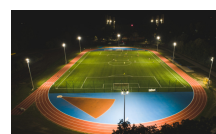

Dieses Produkt gibt es in folgenden Ausführungen:

Best.-Nr.	Leuchtmittel	Detailinfos
61-AREA SPORT 100	AREA SPORT LED Lichtfarbe: 4000K, CRI: Ra>80,	grau, IP66,
61-AREA SPORT 150	AREA SPORT LED Lichtfarbe: 4000K, CRI: Ra>80,	grau, IP66,
61-AREA SPORT 200	AREA SPORT LED Lichtfarbe: 4000K, CRI: Ra>80,	grau, IP66,

Herkunftsland EU - Irrtümer vorbehalten - Abmessungen können sich ändern.

ELUX Lichtsysteme GmbH
A-1230 Wien
Deutschstraße 4

Tel. 01/6154690, Fax 01/6154690-80
office@elux-licht.at

www.elux-licht.at