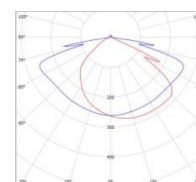

AREA SPORT LED

/EXTERIOR/Strahler/Strahler

Produktdatenblatt

- Flutlichtstrahler für Wand- oder Mastmontage
- Gehäuse aus Aluminium-Druckguss pulverbeschichtet
- Diffusor aus gehärtetem Glas
- Schlagfestigkeit IK08
- 1-10V dimmbar, TYP 1 - breitstrahlend
- inkl. Montagebügel für Wandmontage
- Mastadapter für Zopf 45-60mm (als Zubehör separat zu bestellen)
- Montagehöhe 4-16m
- Lichtfarbe: cool white 4000K
- Farbe: grau
- OPTION: DALI, CASAMBI, verschiedene Optiken: TYP 2 - medium wide, TYP 3 - engstrahlend (nur 400W)
- L 332 x B 320 x H 95mm = 100/150/200W
- L 555 x B 320 x H 95mm = 300/400W

L 332 x B 320 x H 95mm = 100/150/200W
L 555 x B 320 x H 95mm = 300/400W

TYP1

TYP2

TYP3

Dieses Produkt gibt es in folgenden Ausführungen:

Best.-Nr.	Leuchtmittel	Detailinfos
61-AREA SPORT 100	AREA SPORT LED Lichtfarbe: 4000K, CRI: Ra>80,	grau, IP66,
61-AREA SPORT 150	AREA SPORT LED Lichtfarbe: 4000K, CRI: Ra>80,	grau, IP66,
61-AREA SPORT 200	AREA SPORT LED Lichtfarbe: 4000K, CRI: Ra>80,	grau, IP66,