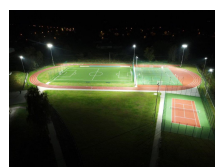

ARENA LED

/EXTERIOR/Strahler/Strahler

Produktdatenblatt

- Flutlichtstrahler für Wand- oder Mastmontage mit Konsole (muss separat bestellt werden)
- Gehäuse aus Aluminium-Druckguss pulverbeschichtet
- Diffusor aus gehärtetem Glas
- Schlagfestigkeit IK08
- 1-10V dimmbar, Ausstrahlwinkel Standard 45D
- inkl. neigungsverstellbarem Montagebügel für Wandmontage/Konsole
- Montagehöhe 8-30m
- Lichtfarbe: cool white 4000K
- Farbe: grau
- OPTION: DALI, CASAMBI, daylight 5700K, Ausstrahlwinkel 30D/54D/60D/90D
- L 683 x B 526 x H 216mm = 600W
- L 920 x B 526 x H 216mm = 900W
- L 1157 x B 526 x H 216mm = 1200W

L 683 x B 526 x H 216mm = 600W
 L 920 x B 526 x H 216mm = 900W
 L 1157 x B 526 x H 216mm = 1200W

Dieses Produkt gibt es in folgenden Ausführungen:

Best.-Nr.	Leuchtmittel	Detailinfos
61-ARENA 1200	Flutlichtstr. ARENA 1200 LED 1200W/230V 4000K 186000Nlm 1-10V dimmbar 45° grau LED 1200W 230V Lichtfarbe: 4000K, 186000 Nlm CRI: Ra>80,	grau, gehärtetes Glas, Abstrahlwinkel: 45°, Maße: L= 1157mm x B= 526mm x H= 216mm IP66, 5 Jahre,
61-ARENA 600	Flutlichtstr. ARENA 600 LED 600W/230V 4000K 93000Nlm 1-10V dimmbar 45° grau LED 600W 230V Lichtfarbe: 4000K, 93000 Nlm CRI: Ra>80,	grau, gehärtetes Glas, Abstrahlwinkel: 45°, Maße: L= 683mm x B= 526mm x H= 216mm IP66, 5 Jahre,