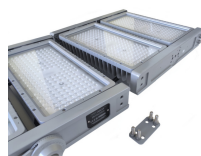

ARENA LED

/EXTERIOR/Strahler/Strahler

Produktdatenblatt

- Flutlichtstrahler für Wand- oder Mastmontage mit Konsole (muss separat bestellt werden)
- Gehäuse aus Aluminium-Druckguss pulverbeschichtet
- Diffusor aus gehärtetem Glas
- Schlagfestigkeit IK08
- 1-10V dimmbar, Ausstrahlwinkel Standard 45D
- inkl. neigungsverstellbarem Montagebügel für Wandmontage/Konsole
- Montagehöhe 8-30m
- Lichtfarbe: cool white 4000K
- Farbe: grau
- OPTION: DALI, CASAMBI, daylight 5700K, Ausstrahlwinkel 30D/54D/60D/90D
- L 683 x B 526 x H 216mm = 600W
- L 920 x B 526 x H 216mm = 900W
- L 1157 x B 526 x H 216mm = 1200W

L 683 x B 526 x H 216mm = 600W
 L 920 x B 526 x H 216mm = 900W
 L 1157 x B 526 x H 216mm = 1200W

Dieses Produkt gibt es in folgenden Ausführungen:

Best.-Nr.	Leuchtmittel	Detailinfos
61-ARENA 1200	Flutlichtstr. ARENA 1200 LED 1200W/230V 4000K 186000Nlm 1-10V dimmbar 45° grau LED 1200W 230V Lichtfarbe: 4000K, 186000 Nlm CRI: Ra>80,	grau, gehärtetes Glas, Abstrahlwinkel: 45°, Maße: L= 1157mm x B= 526mm x H= 216mm IP66, 5 Jahre,
61-ARENA 600	Flutlichtstr. ARENA 600 LED 600W/230V 4000K 93000Nlm 1-10V dimmbar 45° grau LED 600W 230V Lichtfarbe: 4000K, 93000 Nlm CRI: Ra>80,	grau, gehärtetes Glas, Abstrahlwinkel: 45°, Maße: L= 683mm x B= 526mm x H= 216mm IP66, 5 Jahre,

/EXTERIOR/Strahler/Strahler

Produktdatenblatt
61-ARENA 900

Flutlichtstr. ARENA 900 LED
900W/230V 4000K 139500Nlm 1-10V
dimmbar 45° grau
LED 900W 230V
Lichtfarbe: 4000K, 139500 Nlm
CRI: Ra>80,

grau, gehärtetes Glas,
Abstrahlwinkel: 45°, Maße: L= 920mm x B= 526mm x H= 216mm
IP66, 5 Jahre,