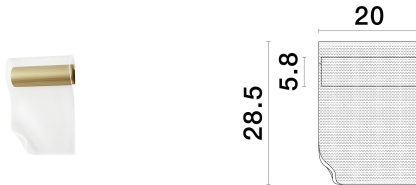

ARGO

/DEKORATIV/Wandleuchten/Wandleuchten

Produktdatenblatt

- Leuchtmittel: LED 6 Watt
- IP:20
- Lichtfarbe:3000k 421lm
- Material: ALUMINIUM & ACRYLIC
- Farbe: GOLD
- Maße: L=20cm W:7,4cm H:28,5cm
- BULB: INCLUDED

9054454_2

9054454_3

Dieses Produkt gibt es in folgenden Ausführungen:

Best.-Nr.	Leuchtmittel	Detailinfos
28-9054454	ARGO LED 6 Watt Lichtfarbe: 3000K,	GOLD, ALUMINIUM & ACRYLIC, Maße: L=20cm W:7,4cm H:28,5cm IP20,