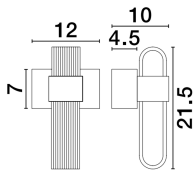

ARGO

/DEKORATIV/Wandleuchten/Wandleuchten

Produktdatenblatt

- Leuchtmittel: LED 10 Watt
- IP:20
- Lichtfarbe:3000k 413lm
- Material: METAL & ACRYLIC
- Farbe: GOLD
- Maße: L=12cm W:10cm H:21,5cm
- BULB: INCLUDED

9756716_2

Dieses Produkt gibt es in folgenden Ausführungen:

Best.-Nr.	Leuchtmittel	Detailinfos
28-9756716	ARGO LED 10 Watt Lichtfarbe: 3000K,	GOLD, METAL & ACRYLIC, Maße: L=12cm W:10cm H:21,5cm IP20,

Herkunftsland EU - Irrtümer vorbehalten - Abmessungen können sich ändern.