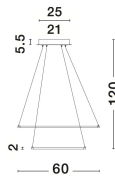

17222003_4

ARIA - 17222003
Not Dimmable

Chrome Aluminium & Acrylic
Adjustable
LED 85 Watt 230 Volt
4500Lm 3000K IP20
D: 60 H: 120 cm

17222003_5

17222003_6