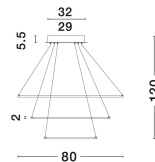

ARIA

/DEKORATIV/Hängeleuchten/Hängeleuchten

Produktdatenblatt

- Leuchtmittel: LED 129 Watt
- IP:20
- Lichtfarbe:3000k 6831lm
- Material: ALUMINIUM & ACRYLIC
- Farbe: CHROME
- Maße: Ø=80cm H:120cm
- BULB: INCLUDED

17222004_2

17222004_3

17222004_4

ARIA - 17222004
Not Dimmable

Chrome Aluminium & Acrylic
Adjustable
LED 145 Watt 230 Volt
8100Lm 3000K IP20
D: 80 H: 120 cm

17222004_5

17222004_6

17222004_8

Dieses Produkt gibt es in folgenden Ausführungen:

Best.-Nr.	Leuchtmittel	Detailinfos
28-17222004	ARIA LED 129 Watt Lichtfarbe: 3000K,	CHROME, ALUMINIUM & ACRYLIC , Maße: Ø=80cm H:120cm IP20,

Herkunftsland EU - Irrtümer vorbehalten - Abmessungen können sich ändern.