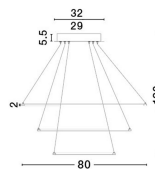

ARIA

/DEKORATIV/Hängeleuchten/Hängeleuchten

Produktdatenblatt

- Leuchtmittel: LED 129 Watt
- IP:20
- Lichtfarbe:3000k 6831lm
- Material: ALUMINIUM & ACRYLIC
- Farbe: CHROME
- Maße: Ø=80cm H:120cm
- BULB: INCLUDED

Chrome Aluminium & Acrylic
Adjustable
LED 145 Watt 230 Volt
8100Lm 3000K IP20
D: 80 H: 120 cm

Dieses Produkt gibt es in folgenden Ausführungen:

Best.-Nr.	Leuchtmittel	Detailinfos
28-17222004 D	ARIA LED 129 Watt Lichtfarbe: 3000K,	CHROME, ALUMINIUM & ACRYLIC , Maße: Ø=80cm H:120cm IP20,