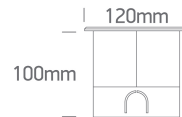

ARKO LED

/Aktionen/Coming soon

Produktdatenblatt

- Gehäuse aus Edelstahl (316L)
- inkl. Treiber
- Schlagfestigkeit IK10
- DARKLIGHT
- COB LED, Ra>80
- inkl. Anschlusskabel L= 2000mm
- Lichtfarben: warm white 3000K
- DA= Ø 100mm, ET= 120mm + 300mm Drainage (ARKO S)
- DA= Ø 137mm, ET= 140mm + 300mm Drainage (ARKO M)
- DA= Ø 165mm, ET= 155mm + 300mm Drainage (ARKO L)

Dieses Produkt gibt es in folgenden Ausführungen:

Best.-Nr.	Leuchtmittel	Detailinfos
54-69070A/W	Bodeneinbaustr. ARKO S LED 3,5W/230V 3000K 300Nlm 20° Edelstahl Ø=120mm LED 3,5W 230V Lichtfarbe: 3000K, 300 Nlm CRI: Ra>80,	Edelstahl, Abstrahlwinkel: 20°, Maße: Ø= 120mm x H= 100mm IP67, inkl. Treiber
54-69070B/W	Bodeneinbaustr. ARKO M LED 10W/230V 3000K 800Nlm 20° Edelstahl Ø=150mm LED 10W 230V Lichtfarbe: 3000K, 800 Nlm CRI: Ra>80,	Edelstahl, Abstrahlwinkel: 20°, Maße: Ø= 150mm x H= 120mm IP67, inkl. Treiber

/Aktionen/Coming soon

Produktdatenblatt
54-69070C/W

Bodeneinbaustr. ARKO L LED
15W/230V 3000K 1200Nlm 20°
Edelstahl Ø=180mm
LED 15W 230V
Lichtfarbe: 3000K, 1200 Nlm
CRI: Ra>80,

Edelstahl,
Abstrahlwinkel: 20°, Maße: Ø= 180mm x H= 125mm
IP67, inkl. Treiber