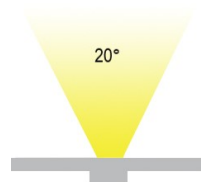

ARKO LED

/Aktionen/Coming soon

Produktdatenblatt

- Gehäuse aus Edelstahl (316L)
- inkl. Treiber
- Schlagfestigkeit IK10
- DARKLIGHT
- COB LED, Ra>80
- inkl. Anschlusskabel L= 2000mm
- Lichtfarben: warm white 3000K
- DA= Ø 100mm, ET= 120mm + 300mm Drainage (ARKO S)
- DA= Ø 137mm, ET= 140mm + 300mm Drainage (ARKO M)
- DA= Ø 165mm, ET= 155mm + 300mm Drainage (ARKO L)

Dieses Produkt gibt es in folgenden Ausführungen:

Best.-Nr.	Leuchtmittel	Detailinfos
54-69070A/W	Bodeneinbaustr. ARKO S LED 3,5W/230V 3000K 300Nlm 20° Edelstahl Ø=120mm LED 3,5W 230V Lichtfarbe: 3000K, 300 Nlm CRI: Ra>80,	Edelstahl, Abstrahlwinkel: 20°, Maße: Ø= 120mm x H= 100mm IP67, inkl. Treiber
54-69070B/W	Bodeneinbaustr. ARKO M LED 10W/230V 3000K 800Nlm 20° Edelstahl Ø=150mm LED 10W 230V Lichtfarbe: 3000K, 800 Nlm CRI: Ra>80,	Edelstahl, Abstrahlwinkel: 20°, Maße: Ø= 150mm x H= 120mm IP67, inkl. Treiber

/Aktionen/Coming soon

Produktdatenblatt
54-69070C/W

Bodeneinbaustr. ARKO L LED
15W/230V 3000K 1200Nlm 20°
Edelstahl Ø=180mm
LED 15W 230V
Lichtfarbe: 3000K, 1200 Nlm
CRI: Ra>80,

Edelstahl,
Abstrahlwinkel: 20°, Maße: Ø= 180mm x H= 125mm
IP67, inkl. Treiber