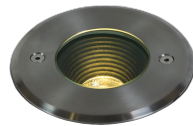

ARKO LED

/Aktionen/Coming soon

Produktdatenblatt

- Gehäuse aus Edelstahl (316L)
- inkl. Treiber
- Schlagfestigkeit IK10
- DARKLIGHT
- COB LED, Ra>80
- inkl. Anschlusskabel L= 2000mm
- Lichtfarben: warm white 3000K
- DA= Ø 100mm, ET= 120mm + 300mm Drainage (ARKO S)
- DA= Ø 137mm, ET= 140mm + 300mm Drainage (ARKO M)
- DA= Ø 165mm, ET= 155mm + 300mm Drainage (ARKO L)

Dieses Produkt gibt es in folgenden Ausführungen:

Best.-Nr.	Leuchtmittel	Detailinfos
54-69070A/W	Bodeneinbaustr. ARKO S LED 3,5W/230V 3000K 300Nlm 20° Edelstahl Ø=120mm LED 3,5W 230V Lichtfarbe: 3000K, 300 Nlm CRI: Ra>80,	Edelstahl, Abstrahlwinkel: 20°, Maße: Ø= 120mm x H= 100mm IP67, inkl. Treiber
54-69070B/W	Bodeneinbaustr. ARKO M LED 10W/230V 3000K 800Nlm 20° Edelstahl Ø=150mm LED 10W 230V Lichtfarbe: 3000K, 800 Nlm CRI: Ra>80,	Edelstahl, Abstrahlwinkel: 20°, Maße: Ø= 150mm x H= 120mm IP67, inkl. Treiber

/Aktionen/Coming soon

Produktdatenblatt
54-69070C/W

Bodeneinbaustr. ARKO L LED
15W/230V 3000K 1200Nlm 20°
Edelstahl Ø=180mm
LED 15W 230V
Lichtfarbe: 3000K, 1200 Nlm
CRI: Ra>80,

Edelstahl,
Abstrahlwinkel: 20°, Maße: Ø= 180mm x H= 125mm
IP67, inkl. Treiber