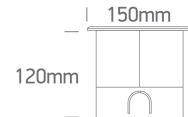

ARKO LED

/Aktionen/Coming soon

Produktdatenblatt

- Gehäuse aus Edelstahl (316L)
- inkl. Treiber
- Schlagfestigkeit IK10
- DARKLIGHT
- COB LED, Ra>80
- inkl. Anschlusskabel L= 2000mm
- Lichtfarben: warm white 3000K
- DA= Ø 100mm, ET= 120mm + 300mm Drainage (ARKO S)
- DA= Ø 137mm, ET= 140mm + 300mm Drainage (ARKO M)
- DA= Ø 165mm, ET= 155mm + 300mm Drainage (ARKO L)

Dieses Produkt gibt es in folgenden Ausführungen:

Best.-Nr.	Leuchtmittel	Detailinfos
54-69070A/W	Bodeneinbaustr. ARKO S LED 3,5W/230V 3000K 300Nlm 20° Edelstahl Ø=120mm LED 3,5W 230V Lichtfarbe: 3000K, 300 Nlm CRI: Ra>80,	Edelstahl, Abstrahlwinkel: 20°, Maße: Ø= 120mm x H= 100mm IP67, inkl. Treiber
54-69070B/W	Bodeneinbaustr. ARKO M LED 10W/230V 3000K 800Nlm 20° Edelstahl Ø=150mm LED 10W 230V Lichtfarbe: 3000K, 800 Nlm CRI: Ra>80,	Edelstahl, Abstrahlwinkel: 20°, Maße: Ø= 150mm x H= 120mm IP67, inkl. Treiber

/Aktionen/Coming soon

Produktdatenblatt
54-69070C/W

Bodeneinbaustr. ARKO L LED
15W/230V 3000K 1200Nlm 20°
Edelstahl Ø=180mm
LED 15W 230V
Lichtfarbe: 3000K, 1200 Nlm
CRI: Ra>80,

Edelstahl,
Abstrahlwinkel: 20°, Maße: Ø= 180mm x H= 125mm
IP67, inkl. Treiber