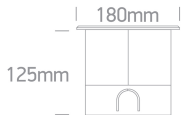

ARKO LED

/Aktionen/Coming soon

Produktdatenblatt

- Gehäuse aus Edelstahl (316L)
- inkl. Treiber
- Schlagfestigkeit IK10
- DARKLIGHT
- COB LED, Ra>80
- inkl. Anschlusskabel L= 2000mm
- Lichtfarben: warm white 3000K
- DA= Ø 100mm, ET= 120mm + 300mm Drainage (ARKO S)
- DA= Ø 137mm, ET= 140mm + 300mm Drainage (ARKO M)
- DA= Ø 165mm, ET= 155mm + 300mm Drainage (ARKO L)

Dieses Produkt gibt es in folgenden Ausführungen:

Best.-Nr.	Leuchtmittel	Detailinfos
54-69070A/W	Bodeneinbaustr. ARKO S LED 3,5W/230V 3000K 300Nlm 20° Edelstahl Ø=120mm LED 3,5W 230V Lichtfarbe: 3000K, 300 Nlm CRI: Ra>80,	Edelstahl, Abstrahlwinkel: 20°, Maße: Ø= 120mm x H= 100mm IP67, inkl. Treiber
54-69070B/W	Bodeneinbaustr. ARKO M LED 10W/230V 3000K 800Nlm 20° Edelstahl Ø=150mm LED 10W 230V Lichtfarbe: 3000K, 800 Nlm CRI: Ra>80,	Edelstahl, Abstrahlwinkel: 20°, Maße: Ø= 150mm x H= 120mm IP67, inkl. Treiber

/Aktionen/Coming soon

Produktdatenblatt
54-69070C/W

Bodeneinbaustr. ARKO L LED
15W/230V 3000K 1200Nlm 20°
Edelstahl Ø=180mm
LED 15W 230V
Lichtfarbe: 3000K, 1200 Nlm
CRI: Ra>80,

Edelstahl,
Abstrahlwinkel: 20°, Maße: Ø= 180mm x H= 125mm
IP67, inkl. Treiber