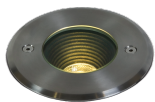

ARKO LED

/Aktionen/Coming soon

Produktdatenblatt

- Gehäuse aus Edelstahl (316L)
- inkl. Treiber
- Schlagfestigkeit IK10
- DARKLIGHT
- COB LED, Ra>80
- inkl. Anschlusskabel L= 2000mm
- Lichtfarben: warm white 3000K
- DA= Ø 100mm, ET= 120mm + 300mm Drainage (ARKO S)
- DA= Ø 137mm, ET= 140mm + 300mm Drainage (ARKO M)
- DA= Ø 165mm, ET= 155mm + 300mm Drainage (ARKO L)

Dieses Produkt gibt es in folgenden Ausführungen:

Best.-Nr.	Leuchtmittel	Detailinfos
54-69070A/W	Bodeneinbaustr. ARKO S LED 3,5W/230V 3000K 300Nlm 20° Edelstahl Ø=120mm LED 3,5W 230V Lichtfarbe: 3000K, 300 Nlm CRI: Ra>80,	Edelstahl, Abstrahlwinkel: 20°, Maße: Ø= 120mm x H= 100mm IP67, inkl. Treiber
54-69070B/W	Bodeneinbaustr. ARKO M LED 10W/230V 3000K 800Nlm 20° Edelstahl Ø=150mm LED 10W 230V Lichtfarbe: 3000K, 800 Nlm CRI: Ra>80,	Edelstahl, Abstrahlwinkel: 20°, Maße: Ø= 150mm x H= 120mm IP67, inkl. Treiber

/Aktionen/Coming soon

Produktdatenblatt
54-69070C/W

Bodeneinbaustr. ARKO L LED
15W/230V 3000K 1200Nlm 20°
Edelstahl Ø=180mm
LED 15W 230V
Lichtfarbe: 3000K, 1200 Nlm
CRI: Ra>80,

Edelstahl,
Abstrahlwinkel: 20°, Maße: Ø= 180mm x H= 125mm
IP67, inkl. Treiber