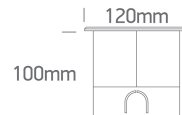

ARKO LED

/Aktionen/Coming soon

Produktdatenblatt

- Gehäuse aus Edelstahl (316L)
- inkl. Treiber
- Schlagfestigkeit IK10
- DARKLIGHT
- COB LED, Ra>80
- inkl. Anschlusskabel L= 2000mm
- Lichtfarben: warm white 3000K
- DA= Ø 100mm, ET= 120mm + 300mm Drainage (ARKO S)
- DA= Ø 137mm, ET= 140mm + 300mm Drainage (ARKO M)
- DA= Ø 165mm, ET= 155mm + 300mm Drainage (ARKO L)

Dieses Produkt gibt es in folgenden Ausführungen:

Best.-Nr.	Leuchtmittel	Detailinfos
54-69070A/W	Bodeneinbaustr. ARKO S LED 3,5W/230V 3000K 300Nlm 20° Edelstahl Ø=120mm LED 3,5W 230V Lichtfarbe: 3000K, 300 Nlm CRI: Ra>80,	Edelstahl, Abstrahlwinkel: 20°, Maße: Ø= 120mm x H= 100mm IP67, inkl. Treiber
54-69070B/W	Bodeneinbaustr. ARKO M LED 10W/230V 3000K 800Nlm 20° Edelstahl Ø=150mm LED 10W 230V Lichtfarbe: 3000K, 800 Nlm CRI: Ra>80,	Edelstahl, Abstrahlwinkel: 20°, Maße: Ø= 150mm x H= 120mm IP67, inkl. Treiber

/Aktionen/Coming soon

Produktdatenblatt
54-69070C/W

Bodeneinbaustr. ARKO L LED
15W/230V 3000K 1200Nlm 20°
Edelstahl Ø=180mm
LED 15W 230V
Lichtfarbe: 3000K, 1200 Nlm
CRI: Ra>80,

Edelstahl,
Abstrahlwinkel: 20°, Maße: Ø= 180mm x H= 125mm
IP67, inkl. Treiber