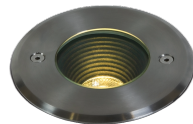

ARKO LED

/Aktionen/Coming soon

Produktdatenblatt

- Gehäuse aus Edelstahl (316L)
- inkl. Treiber
- Schlagfestigkeit IK10
- DARKLIGHT
- COB LED, Ra>80
- inkl. Anschlusskabel L= 2000mm
- Lichtfarben: warm white 3000K
- DA= Ø 100mm, ET= 120mm + 300mm Drainage (ARKO S)
- DA= Ø 137mm, ET= 140mm + 300mm Drainage (ARKO M)
- DA= Ø 165mm, ET= 155mm + 300mm Drainage (ARKO L)

Dieses Produkt gibt es in folgenden Ausführungen:

Best.-Nr.	Leuchtmittel	Detailinfos
54-69070A/W	Bodeneinbaustr. ARKO S LED 3,5W/230V 3000K 300Nlm 20° Edelstahl Ø=120mm LED 3,5W 230V Lichtfarbe: 3000K, 300 Nlm CRI: Ra>80,	Edelstahl, Abstrahlwinkel: 20°, Maße: Ø= 120mm x H= 100mm IP67, inkl. Treiber
54-69070B/W	Bodeneinbaustr. ARKO M LED 10W/230V 3000K 800Nlm 20° Edelstahl Ø=150mm LED 10W 230V Lichtfarbe: 3000K, 800 Nlm CRI: Ra>80,	Edelstahl, Abstrahlwinkel: 20°, Maße: Ø= 150mm x H= 120mm IP67, inkl. Treiber

/Aktionen/Coming soon

Produktdatenblatt
54-69070C/W

Bodeneinbaustr. ARKO L LED
15W/230V 3000K 1200Nlm 20°
Edelstahl Ø=180mm
LED 15W 230V
Lichtfarbe: 3000K, 1200 Nlm
CRI: Ra>80,

Edelstahl,
Abstrahlwinkel: 20°, Maße: Ø= 180mm x H= 125mm
IP67, inkl. Treiber