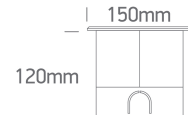

ARKO LED

/Aktionen/Coming soon

Produktdatenblatt

- Gehäuse aus Edelstahl (316L)
- inkl. Treiber
- Schlagfestigkeit IK10
- DARKLIGHT
- COB LED, Ra>80
- inkl. Anschlusskabel L= 2000mm
- Lichtfarben: warm white 3000K
- DA= Ø 100mm, ET= 120mm + 300mm Drainage (ARKO S)
- DA= Ø 137mm, ET= 140mm + 300mm Drainage (ARKO M)
- DA= Ø 165mm, ET= 155mm + 300mm Drainage (ARKO L)

Dieses Produkt gibt es in folgenden Ausführungen:

Best.-Nr.	Leuchtmittel	Detailinfos
54-69070A/W	Bodeneinbaustr. ARKO S LED 3,5W/230V 3000K 300Nlm 20° Edelstahl Ø=120mm LED 3,5W 230V Lichtfarbe: 3000K, 300 Nlm CRI: Ra>80,	Edelstahl, Abstrahlwinkel: 20°, Maße: Ø= 120mm x H= 100mm IP67, inkl. Treiber
54-69070B/W	Bodeneinbaustr. ARKO M LED 10W/230V 3000K 800Nlm 20° Edelstahl Ø=150mm LED 10W 230V Lichtfarbe: 3000K, 800 Nlm CRI: Ra>80,	Edelstahl, Abstrahlwinkel: 20°, Maße: Ø= 150mm x H= 120mm IP67, inkl. Treiber

/Aktionen/Coming soon

Produktdatenblatt
54-69070C/W

Bodeneinbaustr. ARKO L LED
15W/230V 3000K 1200Nlm 20°
Edelstahl Ø=180mm
LED 15W 230V
Lichtfarbe: 3000K, 1200 Nlm
CRI: Ra>80,

Edelstahl,
Abstrahlwinkel: 20°, Maße: Ø= 180mm x H= 125mm
IP67, inkl. Treiber