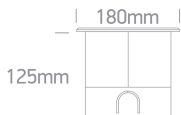

ARKO LED

/Aktionen/Coming soon

Produktdatenblatt

- Gehäuse aus Edelstahl (316L)
- inkl. Treiber
- Schlagfestigkeit IK10
- DARKLIGHT
- COB LED, Ra>80
- inkl. Anschlusskabel L= 2000mm
- Lichtfarben: warm white 3000K
- DA= Ø 100mm, ET= 120mm + 300mm Drainage (ARKO S)
- DA= Ø 137mm, ET= 140mm + 300mm Drainage (ARKO M)
- DA= Ø 165mm, ET= 155mm + 300mm Drainage (ARKO L)

Dieses Produkt gibt es in folgenden Ausführungen:

Best.-Nr.	Leuchtmittel	Detailinfos
54-69070A/W	Bodeneinbaustr. ARKO S LED 3,5W/230V 3000K 300Nlm 20° Edelstahl Ø=120mm LED 3,5W 230V Lichtfarbe: 3000K, 300 Nlm CRI: Ra>80,	Edelstahl, Abstrahlwinkel: 20°, Maße: Ø= 120mm x H= 100mm IP67, inkl. Treiber
54-69070B/W	Bodeneinbaustr. ARKO M LED 10W/230V 3000K 800Nlm 20° Edelstahl Ø=150mm LED 10W 230V Lichtfarbe: 3000K, 800 Nlm CRI: Ra>80,	Edelstahl, Abstrahlwinkel: 20°, Maße: Ø= 150mm x H= 120mm IP67, inkl. Treiber

/Aktionen/Coming soon

Produktdatenblatt
54-69070C/W

Bodeneinbaustr. ARKO L LED
15W/230V 3000K 1200Nlm 20°
Edelstahl Ø=180mm
LED 15W 230V
Lichtfarbe: 3000K, 1200 Nlm
CRI: Ra>80,

Edelstahl,
Abstrahlwinkel: 20°, Maße: Ø= 180mm x H= 125mm
IP67, inkl. Treiber