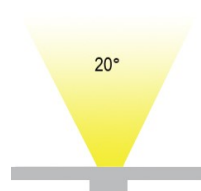

ARKO LED

/Aktionen/Coming soon

Produktdatenblatt

- Gehäuse aus Edelstahl (316L)
- inkl. Treiber
- Schlagfestigkeit IK10
- DARKLIGHT
- COB LED, Ra>80
- inkl. Anschlusskabel L= 2000mm
- Lichtfarben: warm white 3000K
- DA= Ø 100mm, ET= 120mm + 300mm Drainage (ARKO S)
- DA= Ø 137mm, ET= 140mm + 300mm Drainage (ARKO M)
- DA= Ø 165mm, ET= 155mm + 300mm Drainage (ARKO L)

Dieses Produkt gibt es in folgenden Ausführungen:

Best.-Nr.	Leuchtmittel	Detailinfos
54-69070A/W	Bodeneinbaustr. ARKO S LED 3,5W/230V 3000K 300Nlm 20° Edelstahl Ø=120mm LED 3,5W 230V Lichtfarbe: 3000K, 300 Nlm CRI: Ra>80,	Edelstahl, Abstrahlwinkel: 20°, Maße: Ø= 120mm x H= 100mm IP67, inkl. Treiber
54-69070B/W	Bodeneinbaustr. ARKO M LED 10W/230V 3000K 800Nlm 20° Edelstahl Ø=150mm LED 10W 230V Lichtfarbe: 3000K, 800 Nlm CRI: Ra>80,	Edelstahl, Abstrahlwinkel: 20°, Maße: Ø= 150mm x H= 120mm IP67, inkl. Treiber

/Aktionen/Coming soon

Produktdatenblatt
54-69070C/W

Bodeneinbaustr. ARKO L LED
15W/230V 3000K 1200Nlm 20°
Edelstahl Ø=180mm
LED 15W 230V
Lichtfarbe: 3000K, 1200 Nlm
CRI: Ra>80,

Edelstahl,
Abstrahlwinkel: 20°, Maße: Ø= 180mm x H= 125mm
IP67, inkl. Treiber