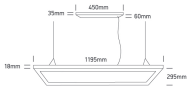

Dieses Produkt gibt es in folgenden Ausführungen:

Best.-Nr.	Leuchtmittel	Detailinfos
54-38012A/W/V	Hängel. ARPI LED 40W/230V 3000K/4000K/5700K 4000Nlm weiß L=1200mm LED 40W 230V Lichtfarbe: 3000K/4000K/5700K, 4000 Nlm CRI: Ra>90,	weiß, PMMA, LED Maße: L= 1195mm x B= 295mm x H= 18mm IP20, inkl. Treiber
54-38012A/W/V-DALI-KPL	Hängel. ARPI LED 40W/230V 3000K/4000K/5700K 4000Nlm weiß L=1200mm DALI LED 40W 230V Lichtfarbe: 3000K/4000K/5700K, 4000 Nlm CRI: Ra>90,	weiß, PMMA, DALI Maße: L= 1195mm x B= 295mm x H= 18mm IP20, inkl. Treiber
54-38012B/W/V	Hängel. ARPI LED 50W/230V 3000K/4000K/5700K 5000Nlm weiß L=1500mm LED 50W 230V Lichtfarbe: 3000K/4000K/5700K, 5000 Nlm CRI: Ra>90,	weiß, PMMA, LED Maße: L= 1495mm x B= 295mm x H= 18mm IP20, inkl. Treiber

Herkunftsland EU - Irrtümer vorbehalten - Abmessungen können sich ändern.

ELUX Lichtsysteme GmbH

A-1230 Wien

Deutschstraße 4

Tel. 01/6154690, Fax 01/6154690-80

office@elux-licht.at

www.elux-licht.at