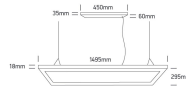

Dieses Produkt gibt es in folgenden Ausführungen:

Best.-Nr.	Leuchtmittel	Detailinfos
54-38012A/W/V	Hängel. ARPI LED 40W/230V 3000K/4000K/5700K 4000Nlm weiß L=1200mm LED 40W 230V Lichtfarbe: 3000K/4000K/5700K, 4000 Nlm CRI: Ra>90,	weiß, PMMA, LED Maße: L= 1195mm x B= 295mm x H= 18mm IP20, inkl. Treiber
54-38012A/W/V-DALI-KPL	Hängel. ARPI LED 40W/230V 3000K/4000K/5700K 4000Nlm weiß L=1200mm DALI LED 40W 230V Lichtfarbe: 3000K/4000K/5700K, 4000 Nlm CRI: Ra>90,	weiß, PMMA, DALI Maße: L= 1195mm x B= 295mm x H= 18mm IP20, inkl. Treiber
54-38012B/W/V	Hängel. ARPI LED 50W/230V 3000K/4000K/5700K 5000Nlm weiß L=1500mm LED 50W 230V Lichtfarbe: 3000K/4000K/5700K, 5000 Nlm CRI: Ra>90,	weiß, PMMA, LED Maße: L= 1495mm x B= 295mm x H= 18mm IP20, inkl. Treiber

Herkunftsland EU - Irrtümer vorbehalten - Abmessungen können sich ändern.

ELUX Lichtsysteme GmbH

A-1230 Wien

Deutschstraße 4

Tel. 01/6154690, Fax 01/6154690-80

office@elux-licht.at

www.elux-licht.at