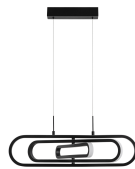

ARTE

/DEKORATIV/Hängeleuchten/Hängeleuchten

Produktdatenblatt

- Leuchtmittel: LED 56 Watt
- IP:20
- Lichtfarbe:3000k 4441lm
- Material: ALUMINIUM & ACRYLIC
- Farbe: GOLD
- Maße: L=64cm W:44cm H:120cm
- BULB: INCLUDED

9110351_2

9110351_3

9110351_4

9110351_5

9110351_6

9110351_7

9110351_8

9110351_9

9110351_10

9110351_11

ARTE - 9110351
Dimmable
Matt Black Aluminium
& Acrylic
LED 56 Watt 230 Volt
3500Lm 3000K IP20
L: 64 W: 44 H: 25.8 Hz: 120 cm

5 212017 426000

9110351_12

9110351_13

9110351_15

Dieses Produkt gibt es in folgenden Ausführungen:

Best.-Nr.	Leuchtmittel	Detailinfos
28-9110351	ARTE LED 56 Watt Lichtfarbe: 3000K,	GOLD, ALUMINIUM & ACRYLIC, Maße: L=64cm W:44cm H:120cm IP20,

Herkunftsland EU - Irrtümer vorbehalten - Abmessungen können sich ändern.

ELUX Lichtsysteme GmbH

A-1230 Wien

Deutschstraße 4

Tel. 01/6154690, Fax 01/6154690-80

office@elux-licht.at

www.elux-licht.at