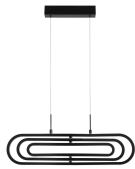

ARTE

/DEKORATIV/Hängeleuchten/Hängeleuchten

Produktdatenblatt

- Leuchtmittel: LED 56 Watt
- IP:20
- Lichtfarbe:3000k 4441lm
- Material: ALUMINIUM & ACRYLIC
- Farbe: GOLD
- Maße: L=64cm W:44cm H:120cm
- BULB: INCLUDED

9110351_2

9110351_3

9110351_4

9110351_5

9110351_6

9110351_7

9110351_8

9110351_9

| Best.-Nr. | Leuchtmittel | Detailinfos |
|------------|---|--|
| 28-9110351 | ARTE LED 56 Watt Lichtfarbe: 3000K, | GOLD, ALUMINIUM & ACRYLIC, Maße: L=64cm W:44cm H:120cm IP20, |

Herkunftsland EU - Irrtümer vorbehalten - Abmessungen können sich ändern.