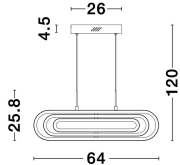

ARTE

/DEKORATIV/Hängeleuchten/Hängeleuchten

Produktdatenblatt

- Leuchtmittel: LED 56 Watt
- IP:20
- Lichtfarbe:3000k 4441lm
- Material: ALUMINIUM & ACRYLIC
- Farbe: GOLD
- Maße: L=64cm W:44cm H:120cm
- BULB: INCLUDED

9110351_10

9110351_11

ARTE - 9110351
Dimmable
Matt Black Aluminium
& Acrylic
LED 56 Watt 230 Volt
3500Lm 3000K IP20
L: 64 W: 44 H: 25.8 Hz: 120 cm

5 212017 426000

9110351_12

9110351_13

9110351_15

Dieses Produkt gibt es in folgenden Ausführungen:

| Best.-Nr. | Leuchtmittel | Detailinfos |
|------------|---|--|
| 28-9110351 | ARTE LED 56 Watt Lichtfarbe: 3000K, | GOLD, ALUMINIUM & ACRYLIC, Maße: L=64cm W:44cm H:120cm IP20, |

Herkunftsland EU - Irrtümer vorbehalten - Abmessungen können sich ändern.