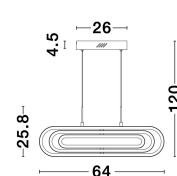

9110352_6

ARTE - 9110352

Dimmable

Gold Aluminium

& Acrylic

LED 50 Watt 230 Volt

3500Lm 3000K IP20

L: 64 W: 44 H: 25.8 Hz: 120 cm