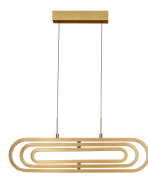

ARTE

/DEKORATIV/Hängeleuchten/Hängeleuchten

Produktdatenblatt

- Leuchtmittel: LED 56 Watt
- IP:20
- Lichtfarbe:3000k 4441lm
- Material: ALUMINIUM & ACRYLIC
- Farbe: GOLD
- Maße: L=64cm W:44cm H:120cm
- BULB: INCLUDED

9110352_2

9110352_3

9110352_4

9110352_5

9110352_6

ARTE - 9110352

Dimmable

Gold Aluminium

Best.-Nr.	Leuchtmittel	Detailinfos
28-9110352	ARTE LED 56 Watt Lichtfarbe: 3000K,	GOLD, ALUMINIUM & ACRYLIC, Maße: L=64cm W:44cm H:120cm IP20,

Herkunftsland EU - Irrtümer vorbehalten - Abmessungen können sich ändern.