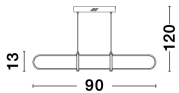

ARTE - 9113121
Dimmable
Matt Black Aluminium
& Acrylic
LED 31.2 Watt 230 Volt
2142Lm 3000K IP20
L: 90 H: 13 H2: 120 cm