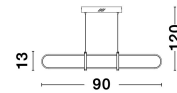

9113122_6

ARTE - 9113122
Dimmable
Gold Aluminium
& Acrylic
LED 31.2 Watt 230 Volt
2142Lm 3000K IP20
L: 90 H: 13 H2: 120 cm