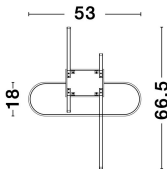

ARTE

/DEKORATIV/Deckenleuchten/Deckenleuchten

Produktdatenblatt

- Leuchtmittel: LED 41 Watt
- IP:20
- Lichtfarbe:3000k 3307lm
- Material: ALUMINIUM & ACRYLIC
- Farbe: GOLD
- Maße: L=66.5cm W:53cm H:20cm
- BULB: INCLUDED

9113841_2

9113841_3

9113841_4

9113841_5

9113841_6

ARTE - 9113841
Dimmable
Matt Black Aluminium
& Acrylic
LED 38.4 Watt 230 Volt
2604Lm 3000K IP20
L: 66.5 W: 53 H: 18 cm

5 212017 426024

9113841_7

9113841_8

9113841_10

Dieses Produkt gibt es in folgenden Ausführungen:

Best.-Nr.	Leuchtmittel	Detailinfos
28-9113841	ARTE LED 41 Watt Lichtfarbe: 3000K,	GOLD, ALUMINIUM & ACRYLIC, Maße: L=66.5cm W:53cm H:20cm IP20,