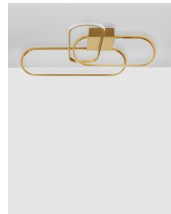

ARTE

/DEKORATIV/Deckenleuchten/Deckenleuchten

Produktdatenblatt

- Leuchtmittel: LED 41 Watt
- IP:20
- Lichtfarbe:3000k 3307lm
- Material: ALUMINIUM & ACRYLIC
- Farbe: GOLD
- Maße: L=66cm W:53cm H:20cm
- BULB: INCLUDED

9113842_2

9113842_3

ARTE - 9113842

Dimmable

Gold Aluminium
& Acrylic
LED 38.4 Watt 230 Volt
2604Lm 3000K IP20
L: 66 W: 53 H: 18 cm

5 212017 426031

9113842_7

9113842_9

Dieses Produkt gibt es in folgenden Ausführungen:

Best.-Nr.	Leuchtmittel	Detailinfos
28-9113842	ARTE LED 41 Watt Lichtfarbe: 3000K,	GOLD, ALUMINIUM & ACRYLIC, Maße: L=66cm W:53cm H:20cm IP20,

Herkunftsland EU - Irrtümer vorbehalten - Abmessungen können sich ändern.

ELUX Lichtsysteme GmbH

A-1230 Wien

Deutschstraße 4

Tel. 01/6154690, Fax 01/6154690-80

office@elux-licht.at

www.elux-licht.at