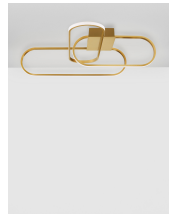

ARTE

/DEKORATIV/Deckenleuchten/Deckenleuchten

Produktdatenblatt

- Leuchtmittel: LED 41 Watt
- IP:20
- Lichtfarbe:3000k 3307lm
- Material: ALUMINIUM & ACRYLIC
- Farbe: GOLD
- Maße: L=66cm W:53cm H:20cm
- BULB: INCLUDED

9113842_2

9113842_4

ARTE - 9113842

Dimmable

Gold Aluminium
& Acrylic
LED 38.4 Watt 230 Volt
2604Lm 3000K IP20
L: 66 W: 53 H: 18 cm

5 212017 426031

9113842_7

9113842_9

Dieses Produkt gibt es in folgenden Ausführungen:

Best.-Nr.	Leuchtmittel	Detailinfos
28-9113842	ARTE LED 41 Watt Lichtfarbe: 3000K,	GOLD, ALUMINIUM & ACRYLIC, Maße: L=66cm W:53cm H:20cm IP20,

Herkunftsland EU - Irrtümer vorbehalten - Abmessungen können sich ändern.

ELUX Lichtsysteme GmbH

A-1230 Wien

Deutschstraße 4

Tel. 01/6154690, Fax 01/6154690-80

office@elux-licht.at

www.elux-licht.at