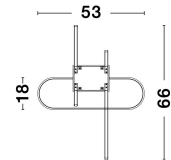

ARTE

/DEKORATIV/Deckenleuchten/Deckenleuchten

Produktdatenblatt

- Leuchtmittel: LED 41 Watt
- IP:20
- Lichtfarbe:3000k 3307lm
- Material: ALUMINIUM & ACRYLIC
- Farbe: GOLD
- Maße: L=66cm W:53cm H:20cm
- BULB: INCLUDED

9113842_2

9113842_3

9113842_4

9113842_5

9113842_6

ARTE - 9113842

Dimmable

Gold Aluminium
& Acrylic
LED 38.4 Watt 230 Volt
2604Lm 3000K IP20
L: 66 W: 53 H: 18 cm

5 212017 426031

9113842_7

9113842_9

Dieses Produkt gibt es in folgenden Ausführungen:

Best.-Nr.	Leuchtmittel	Detailinfos
28-9113842	ARTE LED 41 Watt Lichtfarbe: 3000K,	GOLD, ALUMINIUM & ACRYLIC, Maße: L=66cm W:53cm H:20cm IP20,