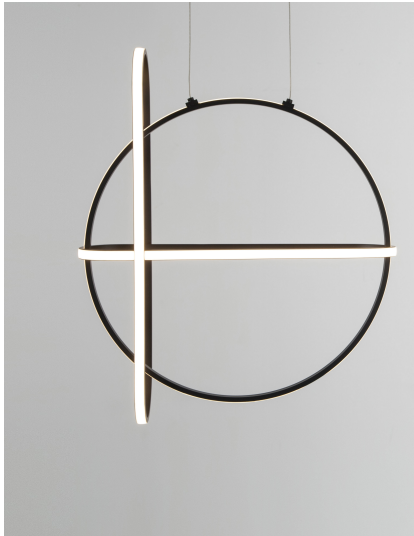

ARTE

/DEKORATIV/Hängeleuchten/Hängeleuchten

Produktdatenblatt

- Leuchtmittel: LED 53 Watt
- IP:20
- Lichtfarbe:3000k 4236lm
- Material: ALUMINIUM & ACRYLIC
- Farbe: GOLD
- Maße: L=52cm W:16cm H:120cm
- BULB: INCLUDED

9114861_2

9114861_3

9114861_4

9114861_5

9114861_6

ARTE - 9114861
Dimmable
Matt Black Aluminium
& Acrylic
LED 48.6 Watt 230 Volt
3360Lm 3000K IP20
D: 52 W: 16 H: 61 H2: 120 cm

5 212017 426048

9114861_7

9114861_8

9114861_10

Dieses Produkt gibt es in folgenden Ausführungen:

Best.-Nr.	Leuchtmittel	Detailinfos
28-9114861	ARTE LED 53 Watt Lichtfarbe: 3000K,	GOLD, ALUMINIUM & ACRYLIC, Maße: L=52cm W:16cm H:120cm IP20,