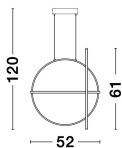

ARTE

/DEKORATIV/Hängeleuchten/Hängeleuchten

Produktdatenblatt

- Leuchtmittel: LED 53 Watt
- IP:20
- Lichtfarbe:3000k 4236lm
- Material: ALUMINIUM & ACRYLIC
- Farbe: GOLD
- Maße: L=52cm W:16cm H:120cm
- BULB: INCLUDED

9114861_2

9114861_3

9114861_4

9114861_5

9114861_6

ARTE - 9114861
Dimmable
Matt Black Aluminium
& Acrylic
LED 48.6 Watt 230 Volt
3360Lm 3000K IP20
D: 52 W: 16 H: 61 H2: 120 cm

5 212017 426048

9114861_7

9114861_8

9114861_10

Dieses Produkt gibt es in folgenden Ausführungen:

Best.-Nr.	Leuchtmittel	Detailinfos
28-9114861	ARTE LED 53 Watt Lichtfarbe: 3000K,	GOLD, ALUMINIUM & ACRYLIC, Maße: L=52cm W:16cm H:120cm IP20,