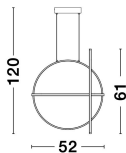

9114862_2

9114862_7

ARTE - 9114862
Dimmable
Gold Aluminium
& Acrylic
LED 48.6 Watt 230 Volt
3360Lm 3000K IP20
D: 52 W: 16 H: 61 H2: 120 cm