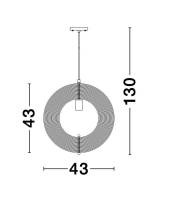

9138062_16