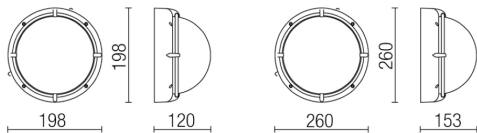

Dieses Produkt gibt es in folgenden Ausführungen:

Best.-Nr.	Leuchtmittel	Detailinfos
76-8410BI	Wand/Deckenl. ASKOT max. 1x100W (L=max.117mm) E27 weiß 1x max. 100W 230V Lichtfarbe: LED E27,	weiß, Glas opal, ASKOT E27 Maße: Ø= 198mm IP65, 5 Jahre,
76-8410GR	Wand/Deckenl. ASKOT max. 1x100W (L=max.117mm) E27 graphit 1x max. 100W 230V Lichtfarbe: LED E27,	graphit, Glas opal, ASKOT E27 Maße: Ø= 198mm IP65, 5 Jahre,
76-8420BI	Wand/Deckenl. ASKOT max. 1x150W (L=max.145mm) E27 weiß 1x max. 150W 230V Lichtfarbe: LED E27,	weiß, Glas opal, ASKOT E27 Maße: Ø= 260mm IP65, 5 Jahre,
76-8420GR	Wand/Deckenl. ASKOT max. 1x150W (L=max.117mm) E27 graphit 1x max. 150W 230V Lichtfarbe: LED E27,	graphit, Glas opal, ASKOT E27 Maße: Ø= 260mm IP65, 5 Jahre,
76-9150BI3K	Wand/Deckenl. ASKOT LED 15W/230V 3000K 1575Blm weiß LED 15W 230V Lichtfarbe: 3000K, CRI: Ra>80,	weiß, Glas opal, ASKOT LED Abstrahlwinkel: direkt, Maße: Ø= 260mm IP65, 5 Jahre, inkl. Treiber

Herkunftsland EU - Irrtümer vorbehalten - Abmessungen können sich ändern.

ELUX Lichtsysteme GmbH
A-1230 Wien
Deutschstraße 4

Tel. 01/6154690, Fax 01/6154690-80
office@elux-licht.at

www.elux-licht.at