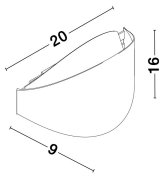

9128312_2

9128312_3

9128312_4

9128312_5

9128312_6

ASTRID • 9128312
 Sandy White Metal & Acrylic
 LED 12 Watt 230 Volt
 673Lm 3000K IP20
 L: 20 W: 9 H: 16 cm

5 212017 423894

9128312_7

9128312_8

9128312_10

Dieses Produkt gibt es in folgenden Ausführungen:

Best.-Nr.	Leuchtmittel	Detailinfos
28-9128312	ASTRID LED 12 Watt Lichtfarbe: 3000K,	SANDY WHITE, METAL & ACRYLIC, Maße: L=20cm W:9cm H:16cm IP20,