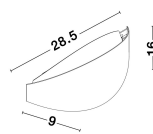

9128320\_2

9128320\_3

9128320\_4

9128320\_5

9128320\_6

9128320\_7

9128320\_8

9128320\_9

**ASTRID - 9128320**

Sandy White Metal & Acrylic  
 LED 20 Watt 230 Volt  
 1183Lm 3000K IP20  
 L: 28.5 W: 9 H: 16 cm

9128320\_12

Dieses Produkt gibt es in folgenden Ausführungen:

Best.-Nr.	Leuchtmittel	Detailinfos
28-9128320	ASTRID LED 20 Watt Lichtfarbe: 3000K,	SANDY WHITE, METAL & ACRYLIC, Maße: L=28.5cm W:9cm H:16cm IP20,