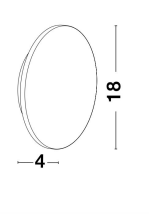

# ASTRID

/DEKORATIV/Wandleuchten/Wandleuchten

Produktdatenblatt

- Leuchtmittel: LED 6 Watt
- IP:20
- Lichtfarbe:3000k 444lm
- Material: METAL & ALUMINIUM & ACRYLIC
- Farbe: SANDY WHITE
- Maße: Ø=18cm H:4cm
- BULB: INCLUDED

9130512\_2

9130512\_3

9130512\_4

9130512\_5

9130512\_6

**ASTRID - 9130512**

Sandy White Metal &  
Aluminium Acrylic  
LED 12 Watt 230 Volt  
974Lm 3000K IP20  
D: 18 W: 4 cm

9130512\_7

9130512\_9

Dieses Produkt gibt es in folgenden Ausführungen:

Best.-Nr.	Leuchtmittel	Detailinfos
28-9130512	ASTRID LED 6 Watt Lichtfarbe: 3000K,	SANDY WHITE, METAL & ALUMINIUM & ACRYLIC, Maße: Ø=18cm H:4cm IP20,