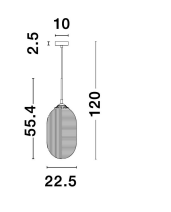

9119110_8

ATHENA - 9119110

Smoky Gray Glass
Matt Black Metal
LED E27 1x12 Watt 230 Volt
IP20 Bulb Excluded
D: 22.5 H: 55.4 Hz: 120 cm