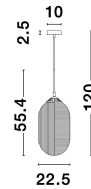

ATHENA

/DEKORATIV/Hängeleuchten/Hängeleuchten

Produktdatenblatt

- Leuchtmittel: LED E27 DEPEND ON LAMP
- IP:20
- Lichtfarbe:DEPEND ON LAMPk DEPEND ON LAMPIm
- Material: METAL & GLASS
- Farbe: BRASS & CHAMPGNE
- Maße: Ø=22,5cm H:120cm
- BULB: EXCLUDED

9119111_2

9119111_3

9119111_4

9119111_5

ATHENA - 9119111

Champagn Glass
Brass Metal
LED E27 1x12 Watt 230 Volt
IP20 Bulb Excluded
D: 22.5 H: 55.4 Hz: 120 cm

9119111_6

5 212017 423221

9119111_8

Dieses Produkt gibt es in folgenden Ausführungen:

Best.-Nr.	Leuchtmittel	Detailinfos
28-9119111	ATHENA LED E27 DEPEND ON LAMP Lichtfarbe: DEPEND ON LAMP,	BRASS & CHAMPGNE, METAL & GLASS, Maße: Ø=22,5cm H:120cm IP20,