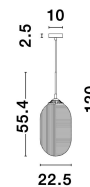

ATHENA

/DEKORATIV/Hängeleuchten/Hängeleuchten

Produktdatenblatt

- Leuchtmittel: LED E27 DEPEND ON LAMP
- IP:20
- Lichtfarbe:DEPEND ON LAMPk DEPEND ON LAMPIm
- Material: METAL & GLASS
- Farbe: BRASS & OPAL
- Maße: Ø=22.5cm H:120cm
- BULB: EXCLUDED

9119112_2

9119112_3

9119112_4

9119112_5

ATHENA - 9119112

Opal Glass
 Brass Metal
 LED E27 1x12 Watt 230 Volt
 IP20 Bulb Excluded
 D: 22.5 H: 55.4 Hz: 120 cm

9119112_6

5 212017 423238

9119112_8

Dieses Produkt gibt es in folgenden Ausführungen:

Best.-Nr.	Leuchtmittel	Detailinfos
28-9119112	ATHENA LED E27 DEPEND ON LAMP Lichtfarbe: DEPEND ON LAMP,	BRASS & OPAL, METAL & GLASS, Maße: Ø=22.5cm H:120cm IP20,