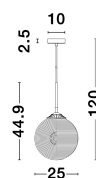

ATHENA

/DEKORATIV/Hängeleuchten/Hängeleuchten

Produktdatenblatt

- Leuchtmittel: LED E27 DEPEND ON LAMP
- IP:20
- Lichtfarbe:DEPEND ON LAMPk DEPEND ON LAMPIm
- Material: METAL & GLASS
- Farbe: MATT BLACK & SMOKY GREY
- Maße: Ø=25cm H:120cm
- BULB: EXCLUDED

9191210_2

9191210_3

9191210_4

9191210_5

9191210_6

ATHENA - 9191210

Smoky Gray Glass
 Matt Black Metal
 LED E27 1x12 Watt 230 Volt
 IP20 Bulb Excluded
 D: 25 H: 120 cm

5 212017 423245

9191210_7

9191210_9

Dieses Produkt gibt es in folgenden Ausführungen:

Best.-Nr.	Leuchtmittel	Detailinfos
28-9191210	ATHENA LED E27 DEPEND ON LAMP Lichtfarbe: DEPEND ON LAMP,	MATT BLACK & SMOKY GREY, METAL & GLASS, Maße: Ø=25cm H:120cm IP20,