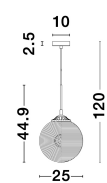

ATHENA

/DEKORATIV/Hängeleuchten/Hängeleuchten

Produktdatenblatt

- Leuchtmittel: LED E27 DEPEND ON LAMP
- IP:20
- Lichtfarbe:DEPEND ON LAMPk DEPEND ON LAMPIm
- Material: METAL & GLASS
- Farbe: BRASS & CHAMPGNE
- Maße: Ø=25cm H:120cm
- BULB: EXCLUDED

9191211_2

9191211_3

9191211_4

9191211_5

9191211_6

9191211_7

9191211_8

ATHENA - 9191211

Champagne Glass
Brass Metal
LED E27 1x12 Watt 230 Volt
IP20 Bulb Excluded
D: 25 H: 120 cm

5 212017 423252

9191211_11

Dieses Produkt gibt es in folgenden Ausführungen:

Best.-Nr.	Leuchtmittel	Detailinfos
28-9191211	ATHENA LED E27 DEPEND ON LAMP Lichtfarbe: DEPEND ON LAMP,	BRASS & CHAMPGNE, METAL & GLASS, Maße: Ø=25cm H:120cm IP20,