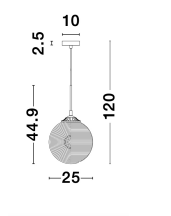

ATHENA

/DEKORATIV/Hängeleuchten/Hängeleuchten

Produktdatenblatt

- Leuchtmittel: LED E27 DEPEND ON LAMP
- IP:20
- Lichtfarbe:DEPEND ON LAMPk DEPEND ON LAMPIm
- Material: METAL & GLASS
- Farbe: BRASS & OPAL
- Maße: Ø=25cm H:120cm
- BULB: EXCLUDED

9191212_2

9191212_3

9191212_4

9191212_5

9191212_6

9191212_7

9191212_8

ATHENA - 9191212
 Opal Glass
 Brass Metal
 LED E27 1x12 Watt 230 Volt
 IP20 Bulb Excluded
 D: 25 H: 120 cm

5 212017 423269

9191212_11

Dieses Produkt gibt es in folgenden Ausführungen:

Best.-Nr.	Leuchtmittel	Detailinfos
28-9191212	ATHENA LED E27 DEPEND ON LAMP Lichtfarbe: DEPEND ON LAMP,	BRASS & OPAL, METAL & GLASS, Maße: Ø=25cm H:120cm IP20,