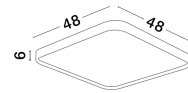

ATHOS

/DEKORATIV/Deckenleuchten/Deckenleuchten

Produktdatenblatt

- Leuchtmittel: LED 30 Watt
- IP:20
- Lichtfarbe:3000k 1800lm
- Material: ALUMINIUM & ACRYLIC
- Farbe: SANDY BLACK
- Maße: L=48cm W:48cm H:6cm
- BULB: INCLUDED

9081240_2

9081240_3

9081240_4

9081240_5

9081240_6

Dieses Produkt gibt es in folgenden Ausführungen:

| Best.-Nr. | Leuchtmittel | Detailinfos |
|------------|--|---|
| 28-9081240 | ATHOS LED 30 Watt Lichtfarbe: 3000K, | SANDY BLACK, ALUMINIUM & ACRYLIC, Maße: L=48cm W:48cm H:6cm IP20, |