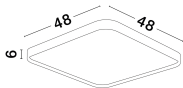

# ATHOS

/DEKORATIV/Deckenleuchten/Deckenleuchten

Produktdatenblatt

- Leuchtmittel: LED 30 Watt
- IP:20
- Lichtfarbe:3000k 1800lm
- Material: ALUMINIUM & ACRYLIC
- Farbe: SANDY WHITE
- Maße: L=48cm W:48cm H:6cm
- BULB: INCLUDED

9081250\_2

Dieses Produkt gibt es in folgenden Ausführungen:

Best.-Nr.	Leuchtmittel	Detailinfos
28-9081250	ATHOS LED 30 Watt Lichtfarbe: 3000K,	SANDY WHITE, ALUMINIUM & ACRYLIC, Maße: L=48cm W:48cm H:6cm IP20,