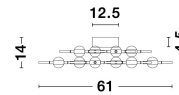

9180610_6

ATOMO - 9180610

Dimmable

Gold Metal & Acrylic
LED 10 x 2.4 Watt 230 Volt
1680Lm 3000K IP20
L: 61 W: 52 H: 12.5 cm

9180610_7