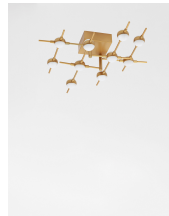

ATOMO

/DEKORATIV/Deckenleuchten/Deckenleuchten

Produktdatenblatt

- Leuchtmittel: LED 25 Watt
- IP:20
- Lichtfarbe:3000k 1644lm
- Material: METAL & ACRYLIC
- Farbe: GOLD
- Maße: L=61cm W:52cm H:14cm
- BULB: INCLUDED

9180610_2

9180610_3

9180610_5

9180610_6

ATOMO - 9180610

Dimmable

Gold Metal & Acrylic
 LED 10 x 2.4 Watt 230 Volt
 1680Lm 3000K IP20
 L: 61 W: 52 H: 12.5 cm

9180610_7

5 212017 420398

9180610_9

Dieses Produkt gibt es in folgenden Ausführungen:

| Best.-Nr. | Leuchtmittel | Detailinfos |
|------------|--|---|
| 28-9180610 | ATOMO LED 25 Watt Lichtfarbe: 3000K, | GOLD, METAL & ACRYLIC, Maße: L=61cm W:52cm H:14cm IP20, |